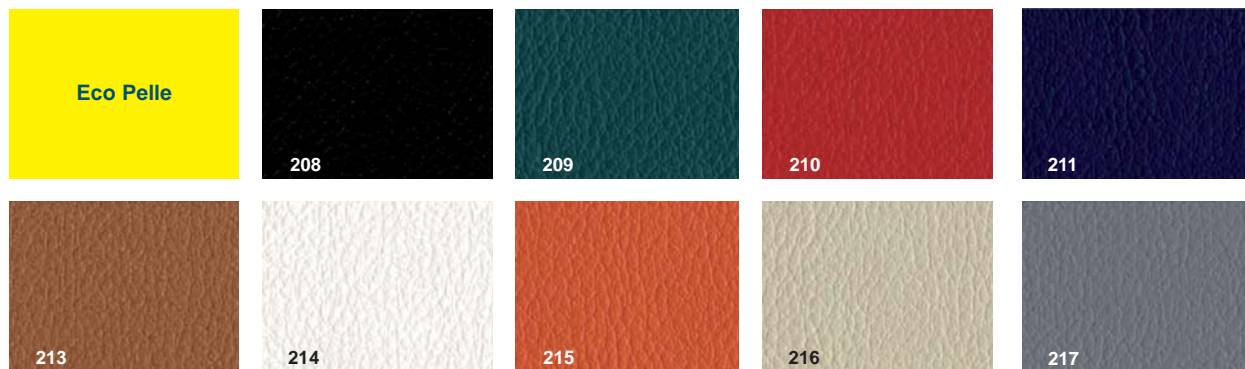

# TESSUTI RIVESTIMENTO POLTRONE

**ECOPELLE** - 62% tessuto rigenerato, 18% poliuretano, 20% adesivo acrilico

**VERA PELLE**

**TESSUTO IGNIFUGO** - Omologato classe 1 - 100% poliestere, Trevira CS

**TUTTI I PREZZI SONO IVA ESCLUSA**