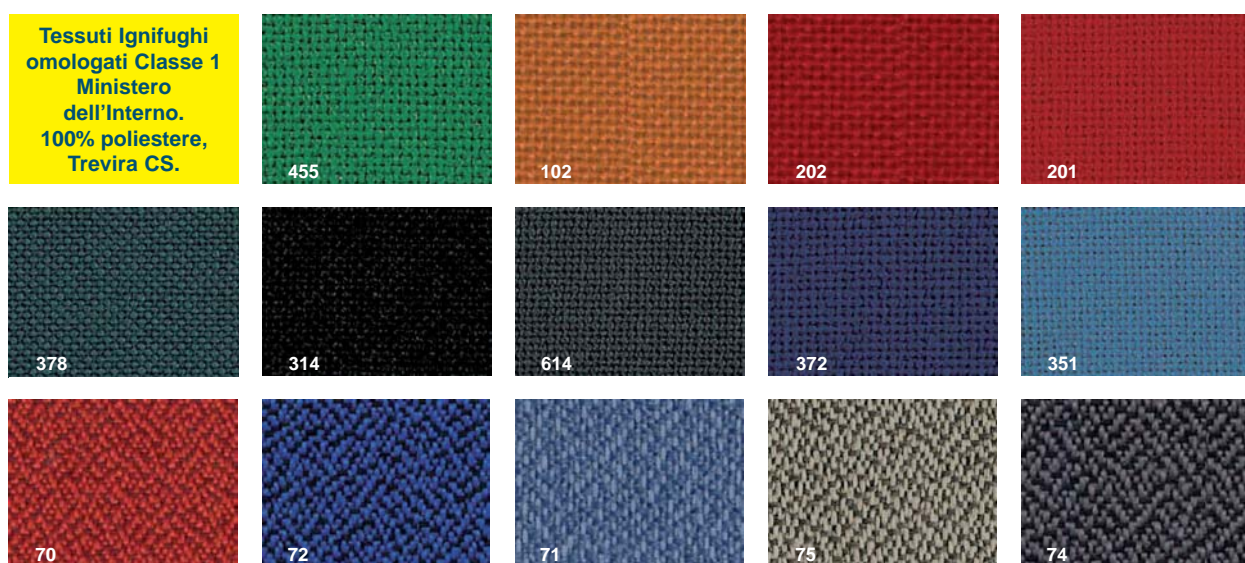

# TESSUTI RIVESTIMENTO POLTRONE

**ECOPELLE** - 62% tessuto rigenerato, 18% poliuretano, 20% adesivo acrilico

**VERA PELLE**

**TESSUTO IGNIFUGO** - Omologato classe 1 - 100% poliestere, Trevira CS

**TUTTI I PREZZI SONO IVA ESCLUSA**