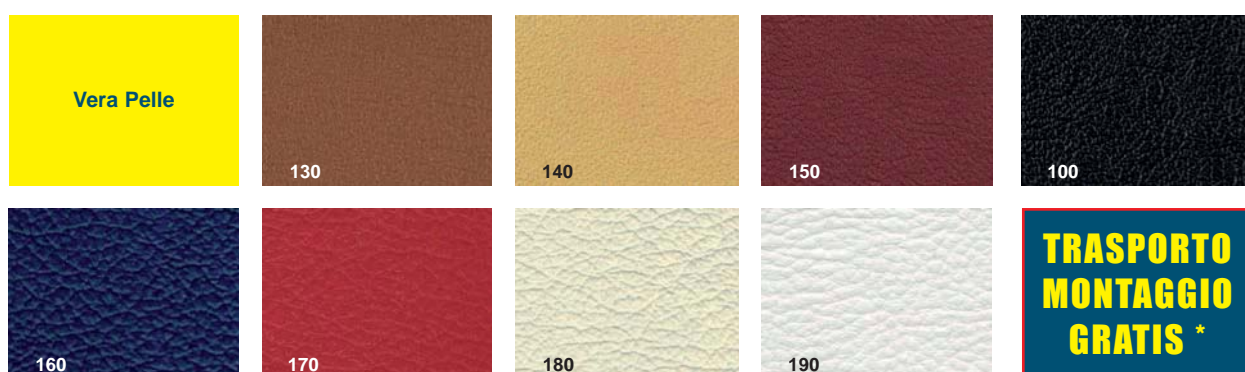

# TESSUTI RIVESTIMENTO POLTRONE

**ECOPELLE** - 62% tessuto rigenerato, 18% poliuretano, 20% adesivo acrilico

**VERA PELLE**

**TESSUTO IGNIFUGO** - Omologato classe 1 - 100% poliestere, Trevira CS

**TUTTI I PREZZI SONO IVA ESCLUSA**