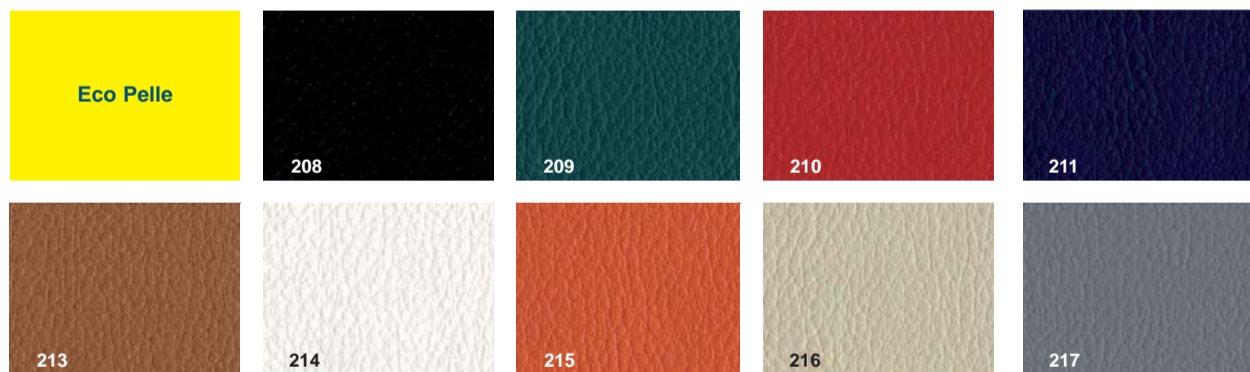

TESSUTI RIVESTIMENTO POLTRONE

ECOPELLE - 62% tessuto rigenerato, 18% poliuretano, 20% adesivo acrilico