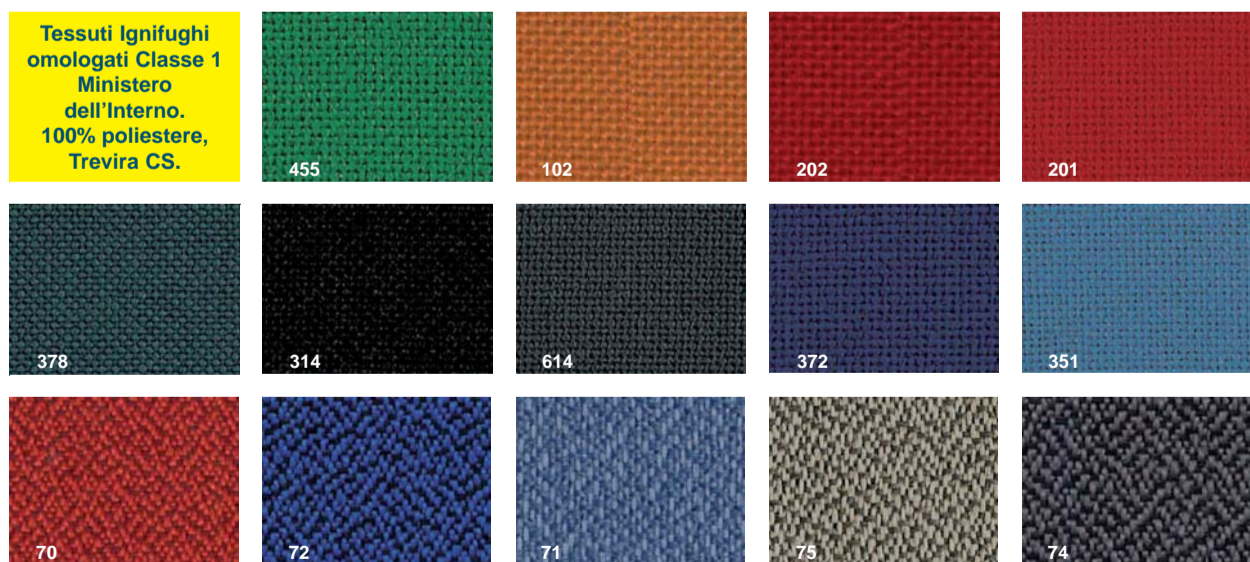

TESSUTO IGNIFUGO - Omologato classe 1 - 100% poliestere, Trevira CS