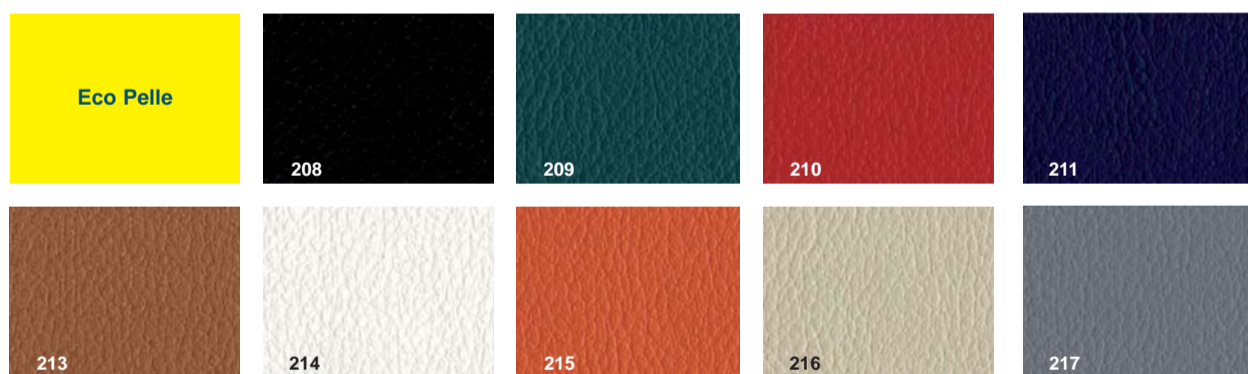

TESSUTI RIVESTIMENTO POLTRONE

ECOPELLE - 62% tessuto rigenerato, 18% poliuretano, 20% adesivo acrilico