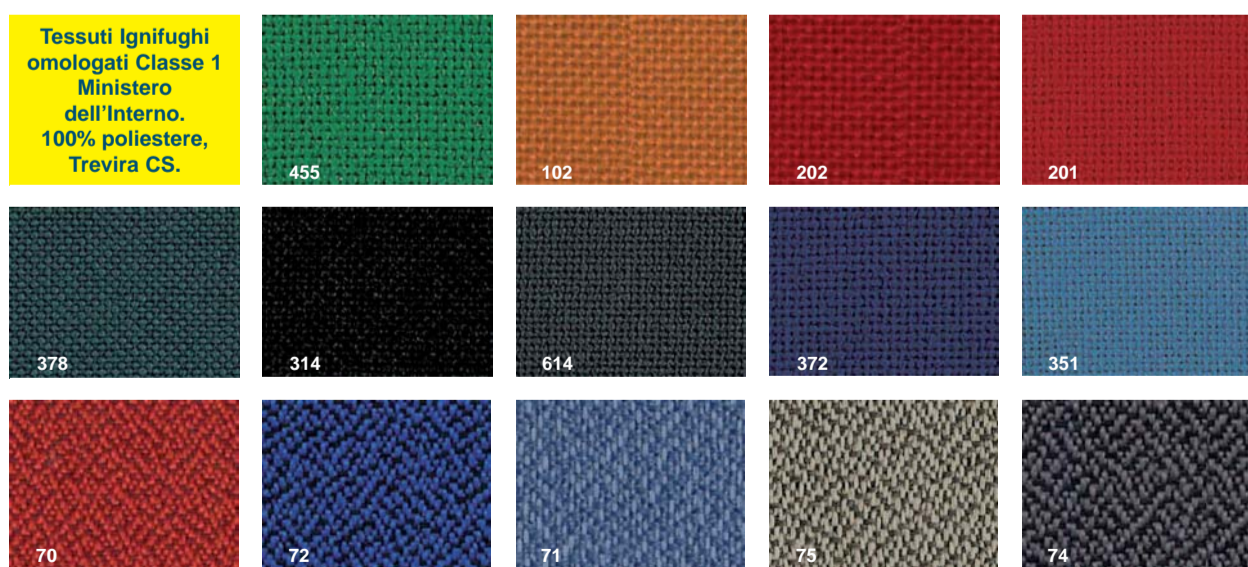

TESSUTI RIVESTIMENTO POLTRONE

ECOPELLE - 62% tessuto rigenerato, 18% poliuretano, 20% adesivo acrilico

TESSUTO IGNIFUGO - Omologato classe 1 - 100% poliestere, Trevira CS

TUTTI I PREZZI SONO IVA ESCLUSA

*** TRASPORTO GRATIS IN TUTTA ITALIA, ISOLE E CALABRIA ESCLUSE**
MONTAGGIO GRATUITO IN
PIEMONTE - VALLE D'AOSTA - LIGURIA - LOMBARDIA