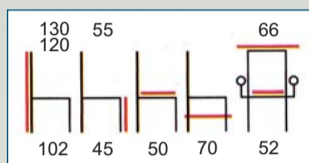

Art. MNL4P

Art. MNL1P

PRESIDENZIALE
Vera pelle + Ecopelle
Art. MNL1P € 499,00
Ecopelle o Tessuto
Art. MNL1E € 385,00

DIREZIONALE
Vera pelle + Ecopelle
Art. MNL3P € 456,00
Ecopelle o Tessuto
Art. MNL3E € 355,00

Versione senza oscillante
Ecopelle o Tessuto
Art. MNL4P € 421,00
Ecopelle o Tessuto
Art. MNL4E € 320,00

Poltrone visitatore, versione fissa con o senza braccioli, telaio a slitta in tubolare d'acciaio curvato Ø 25 mm. cromato.