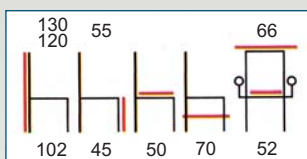

Poltrone direzionali realizzate con scocca in multistrato di pioppo e faggio curvato. Imbottitura in resina poliuretana e dacron. Rivestimento in ecopelle o tessuto ignifugo. Braccioli in nylon nero. Regolazione dell'altezza con sistema pneumatico. Oscillante con regolazione intensità e bloccaggio. Basamento resina rinforzata al nylon Ø 66 cm. a 5 razze su ruote piroettanti in nylon. Versione visitatore fissa su slitta, telaio in tubolare curvato di acciaio Ø 25 mm. verniciato a polveri epossidiche atossiche antigraffio colore nero.