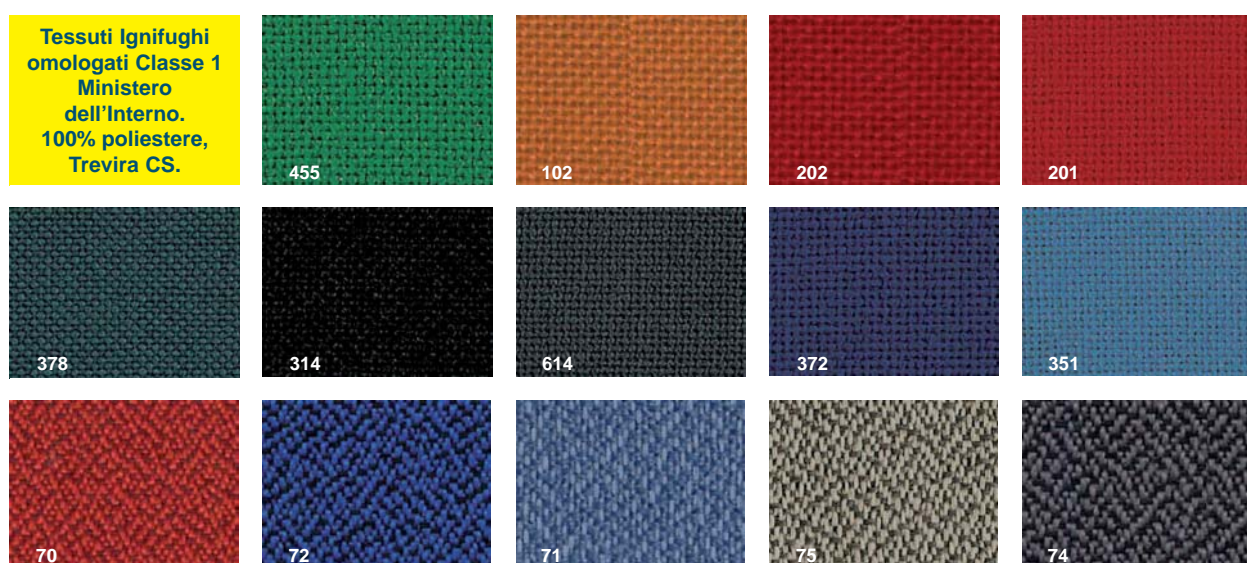

TESSUTO IGNIFUGO - Omologato classe 1 - 100% poliestere, Trevira CS