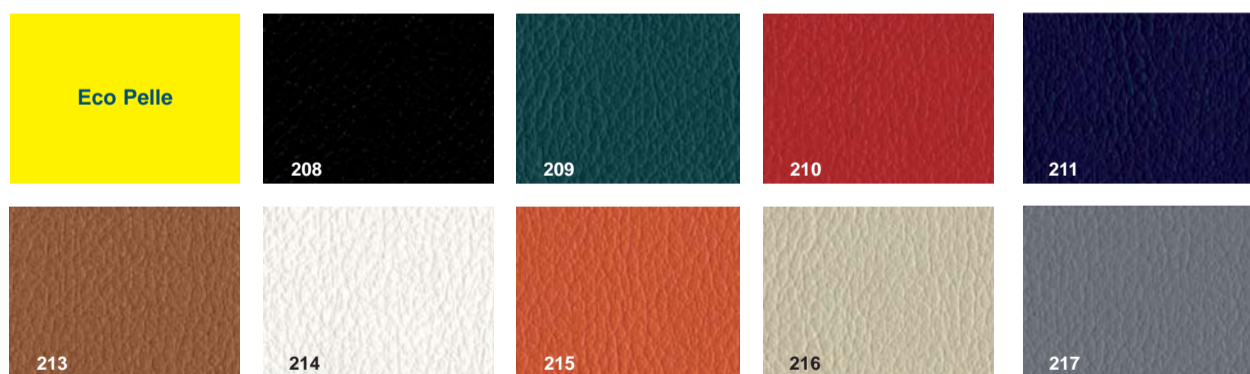

serie Idea

Poltrone direzionali realizzate con scocca in multistrato di pioppo e faggio curvato. Imbottitura in resina poliuretanicca e dacron. Rivestimento in ecopelle o tessuto ignifugo. Braccioli in nylon nero. Regolazione dell'altezza con sistema pneumatico. Oscillante con regolazione intensità e bloccaggio. Basamento resina rinforzata al nylon Ø 64 cm. a 5 razze su ruote piroettanti in nylon.

DIREZIONALE
Ecopelle
Art. ID14S € 223,00
Tessuto ignifugo
Art. ID14T € 262,00

DIREZIONALE SCHIENALE ALTO
Ecopelle
Art. ID11S € 249,00
Tessuto ignifugo
Art. ID11T € 271,00

GARANZIA
3
ANNI

VISITATORE su slitta
Ecopelle
Art. ID18S € 221,00
Tessuto ignifugo
Art. ID18T € 269,00

Poltrone visitatore con braccioli. Versione fissa su slitta, in tubolare d'acciaio ø 25 mm. verniciato a polveri epossidiche atossiche antigraffio di colore nero. Imbottitura in resina poliuretanicca e dracon, rivestimento in ecopelle o tessuto ignifugo.

TESSUTI RIVESTIMENTO POLTRONE

ECOPELLE - 62% tessuto rigenerato, 18% poliuretano, 20% adesivo acrilico

TESSUTO IGNIFUGO - Omologato classe 1 - 100% poliestere, Trevira CS

TUTTI I PREZZI SONO IVA ESCLUSA

*** TRASPORTO GRATIS IN TUTTA ITALIA, ISOLE E CALABRIA ESCLUSE
MONTAGGIO GRATUITO IN
PIEMONTE - VALLE D'AOSTA - LIGURIA - LOMBARDIA**