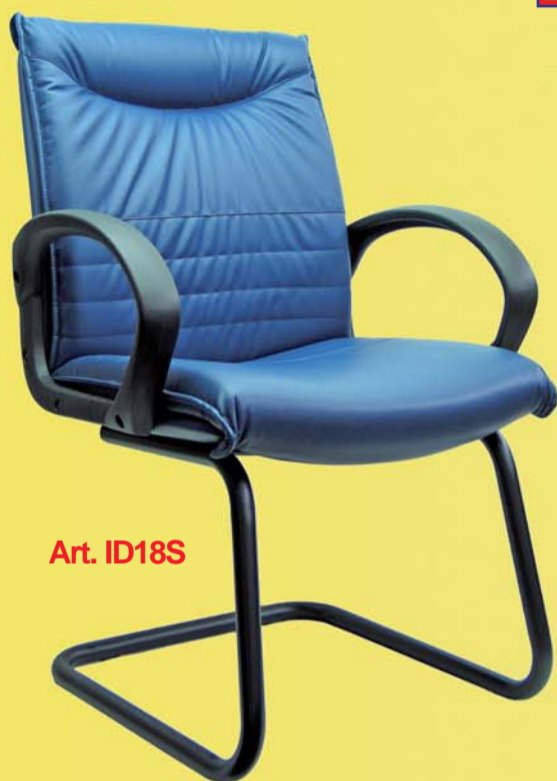

serie Idea

Poltrone direzionali realizzate con scocca in multistrato di pioppo e faggio curvato. Imbottitura in resina poliuretanicca e dacron. Rivestimento in ecopelle o tessuto ignifugo. Braccioli in nylon nero. Regolazione dell'altezza con sistema pneumatico. Oscillante con regolazione intensità e bloccaggio. Basamento resina rinforzata al nylon Ø 64 cm. a 5 razze su ruote piroettanti in nylon.

Art. ID14S

DIREZIONALE
Ecopelle
Art. ID14S € 223,00
Tessuto ignifugo
Art. ID14T € 262,00

Art. ID11S

DIREZIONALE SCHIENALE ALTO
Ecopelle
Art. ID11S € 249,00
Tessuto ignifugo
Art. ID11T € 271,00

GARANZIA
3
ANNI

Art. ID18S

VISITATORE su slitta
Ecopelle
Art. ID18S € 221,00
Tessuto ignifugo
Art. ID18T € 269,00

Poltrone visitatore con braccioli. Versione fissa su slitta, in tubolare d'acciaio ø 25 mm. verniciato a polveri epossidiche atossiche antigraffio di colore nero. Imbottitura in resina poliuretanicca e dracon, rivestimento in ecopelle o tessuto ignifugo.