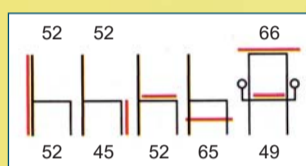

Art. ID14S

DIREZIONALE
Ecopelle
Art. ID14S € 223,00
Tessuto ignifugo
Art. ID14T € 262,00

Art. ID11S

DIREZIONALE SCHIENALE ALTO
Ecopelle
Art. ID11S € 249,00
Tessuto ignifugo
Art. ID11T € 271,00

GARANZIA
3
ANNI

Art. ID18S

VISITATORE su slitta
Ecopelle
Art. ID18S € 221,00
Tessuto ignifugo
Art. ID18T € 269,00

Poltrone visitatore con braccioli. Versione fissa su slitta, in tubolare d'acciaio ø 25 mm. verniciato a polveri epossidiche atossiche antigraffio di colore nero. Imbottitura in resina poliuretanicca e dracon, rivestimento in ecopelle o tessuto ignifugo.