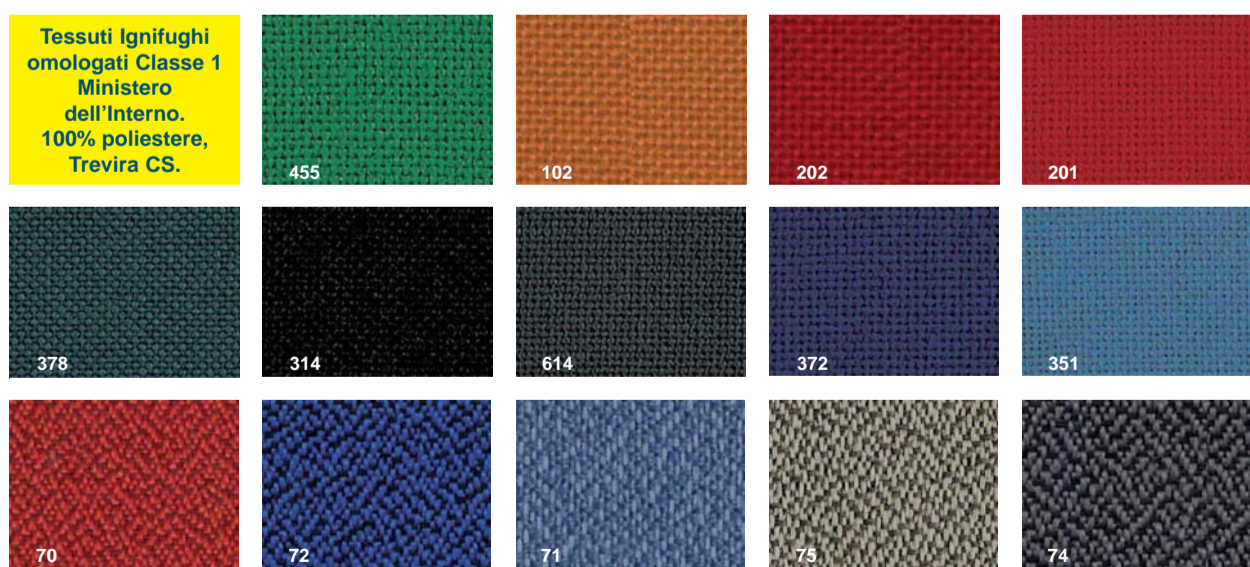

TESSUTO IGNIFUGO - Omologato classe 1 - 100% poliestere, Trevira CS