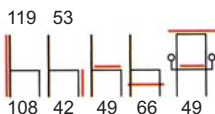

POLTRONE PRESIDENZIALI

serie Kromo

Art. LWR 650