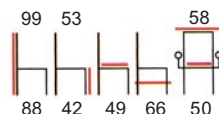

PRESIDENZIALE - Rete
GAS + OSCILLANTE
Art. LWR 650 € 283,00

Art. LWR 651