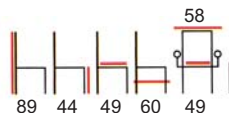

DIREZIONALE - Rete
GAS + OSCILLANTE
Art. LWR 651 € 252,00

Art. LWR 655

VISITATORE - Rete
BRACCIOLI + SLITTA
Art. LWR 655 € 242,00