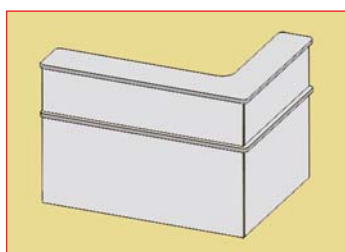

BANCONE ANGOLARE
dimensioni 160x120x110H
Art. BN M62CA DX / SX
€ 597,00