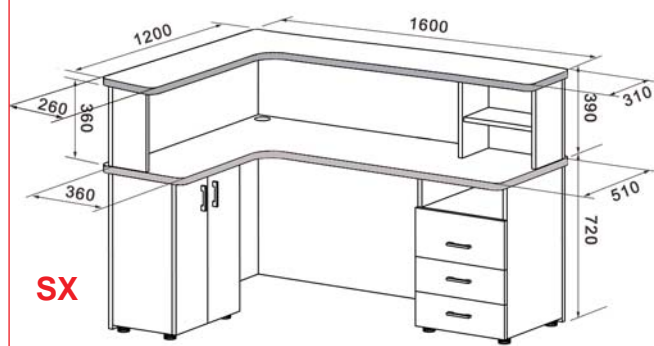

**BANCONE MONOBLOCCO ANGOLARE DX / SX**  
con cassetiera 3 cassetti e mobiletto archivio 2 ante

**BANCONE ANGOLARE**  
dimensioni 160x120x110H  
Art. BN M62CA DX / SX  
€ 597,00

**RACCORDO A 90° PER BANCONI A LIBRERIA CON SOPRALZO**