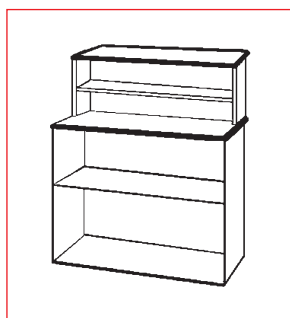

# Banconi a libreria con sopralzo

I banconi reception a libreria con sopralzo vengono realizzati in versione ad ante battenti, ad ante scorrevoli ed a giorno. I piani lavoro sono bordati perimetralmente in materiale antiurto con profilo stondato e tutti gli spigoli sono arrotondati. E' possibile realizzare delle composizioni su misura lineari oppure ad angolo utilizzando i raccordi a 90° esterni o interni.

BANCONI A GIORNO da cm. 90/120/135/160/180		
CODICE	dimensioni cm.	PREZZO
BN670900	90x60x110H	€ 232,00
BN671200	120x60x110H	€ 338,00
BN671350	135x60x110H	€ 350,00
BN671600	160x60x110H	€ 411,00
BN671800	180x60x110H	€ 424,00