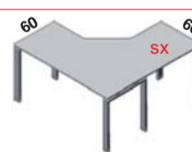

direzionale in vetro gamba chiusa con servente

articolo	dimensioni	BIANCO	CROMATO
ST639 dx/sx	226x168x73H	€ 1.205,00	€ 1.571,00

direzionale gamba chiusa con servente

articolo	dimensioni	BIANCO	CROMATO
ST637 dx/sx	206x168x73H	€ 855,00	€ 1.212,00
ST638 dx/sx	226x168x73H	€ 877,00	€ 1.234,00

articolo	dimensioni	BIANCO	CROMATO
ST634	180x90x73H	€ 494,00	€ 860,00
ST635	200x90x73H	€ 517,00	€ 883,00

articolo	dimensioni	BIANCO	CROMATO
ST636	200x90x73H	€ 834,00	€ 1.200,00

**TRASPORTO E MONTAGGIO GRATUITI**

articolo	dimensioni	BIANCO	CROMATO
ST642	220x120x73H	€ 634,00	€ 1.000,00
ST643	240x120x73H	€ 661,00	€ 1.027,00

**CARATTERISTICHE TECNICHE:** piani spessore 18 o 20 mm. in conglomerato ligneo controplaccato melaminico ad alta resistenza bordato da tutti i lati in ABS sp. 2 mm. La struttura metallica è realizzata in lamiera d'acciaio sp. 1,5 mm. verniciata a polveri epossidiche atossiche colore **BIANCO** oppure **CROMATA**. Fianco ad anello quadro in scatolato triangolare 50x50 mm. Traversa sottopiano in lamiera scatolata 20x50H mm. Sulle travi è possibile agganciare il passacavi per il cablaggio.