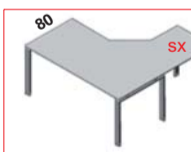

articolo	dimensioni	prezzo
ST632dx	160/160x80/60x73H	€ 689,00
ST632sx	160/160x80/60x73H	€ 689,00
ST633dx	180/180x80/60x73H	€ 716,00
ST633sx	180/180x80/60x73H	€ 716,00